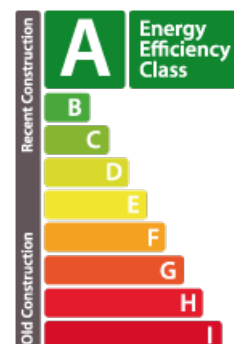

DESCRIPTION DU BIEN

INFORMATION - PRIX AFFICHÉ INCLUANT 17% TVA Pour tout renseignement contactez Thomas Gilgemann au 621 35 21 21. Nous vous proposons un appartement 1 chambre de 49,97m² situé au premier étage dans la résidence OMEGA à Schifflange. Idéalement localisée à proximité de toutes les commodités (commerces, écoles...) ainsi que des principaux axes autoroutiers, la résidence offre des prestations complètes qui répondent également aux dernières normes énergétiques avec une classe AAA. Le bien se compose ainsi :- Hall d'entrée- Salon-séjour- Cuisine ouverte sur séjour- 1 chambre- Salle de bain avec WC- 1 balcon de 4m² Une cave et un emplacement de parking intérieur complètent ce bien. L'appartement bénéficie également du chauffage au sol.

PASSEPORT ÉNERGÉTIQUE

Classe de performance énergétique

Classe d'isolation thermique

A

Classe d'émissions de CO₂

A